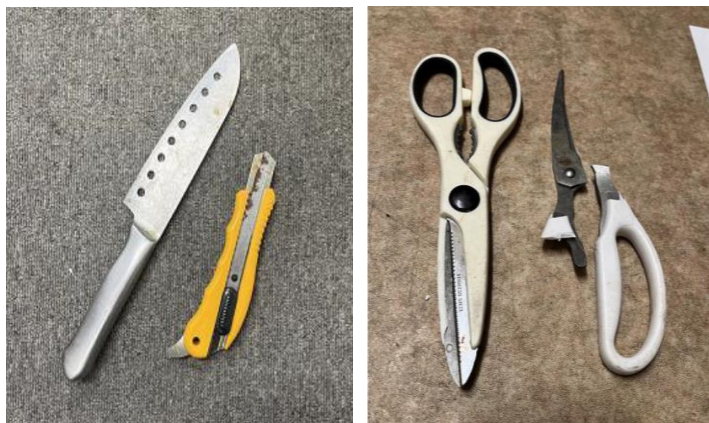

分別徹底のお願い

プラスチック製容器包装の収集袋の中に
刃物やカッター等の危険品が混入されるケ
ースが目立っております。

リサイクル施設では、選別作業員のけが
や機械設備の故障を引き起こす原因となり
ます。刃物やカッターをごみとして出す時
は、紙類等で覆い刃物類と明記した上で、
燃やせないごみとして集積所に出してくだ
さい。